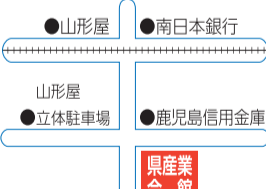

鹿児島ブランドショップ

【場所】 鹿児島市名山町9-1 鹿児島県産業会館 1F
☎099(225)6120 FAX 099(223)0755
【営業時間】 午前9時～午後6時
【定休日】 年末年始 Pあり(5日)