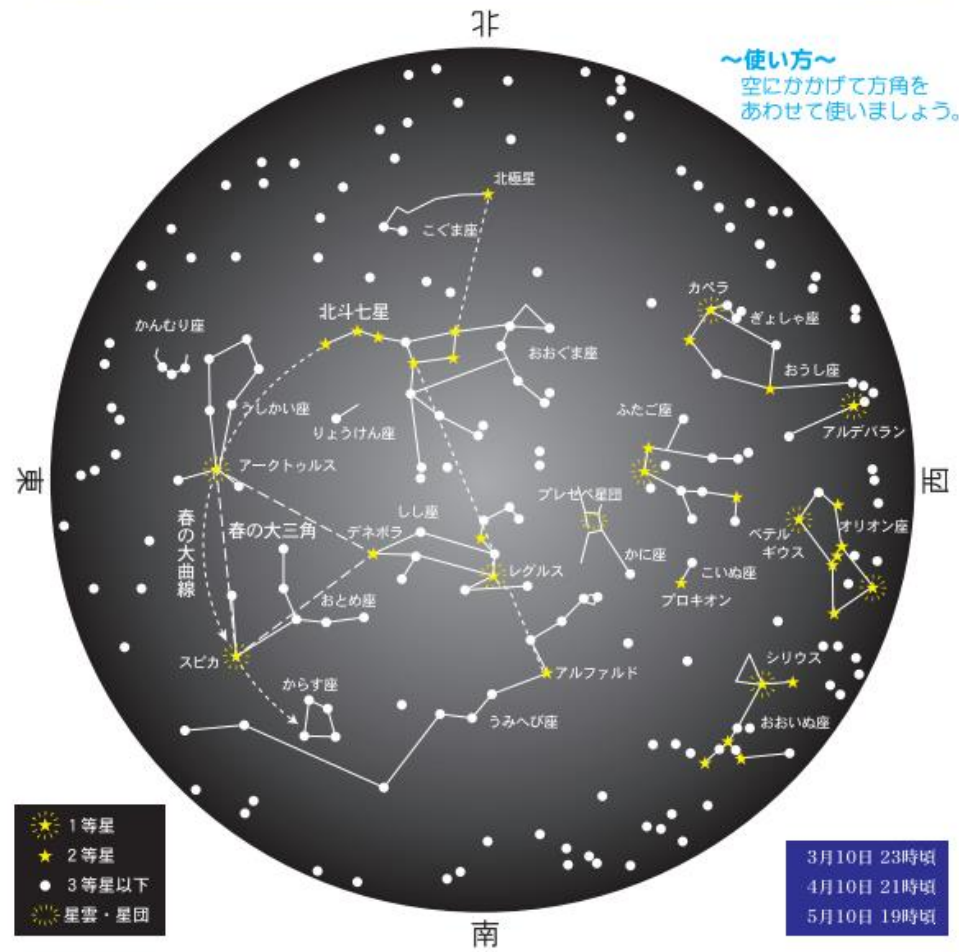

夢とロマンの星空散歩

2024 春 No.173

星物語 「夜明十星」

令和6年3月6日(水)～5月26日(日)

投影時間

一般投影は1日4回実施しています。

- ① 10:00
- ② 12:00
- ③ 13:30
- ④ 15:00

観覧料

幼児無料／小・中学生 130円
高校生以上 230円
(土・日・祝は県内高校生以下無料)

※ 詳しくは、ポスター、博物館HP
でご確認ください。

日の出・日の入り時刻

月 日	日の出時刻	日の入り時刻
3月 1日	6時45分	18時16分
3月10日	6時34分	18時22分
3月20日	6時22分	18時29分
4月 1日	6時06分	17時25分
4月10日	5時55分	18時43分
4月20日	5時44分	18時50分
5月 1日	5時32分	18時58分
5月10日	5時25分	19時04分
5月20日	5時18分	19時11分

※国立天文台暦計算室(鹿児島県)のデータを参考に作成。

プラネタリウム秋編の特集 『宇宙の果てをのぞく』
天体観測において、なくてはならない望遠鏡ですが、1600年の始めに、オランダで発明されたと言われています。その後どのように改良されてきたのでしょうか。
春編の特集では、地球上で運用されている望遠鏡の歴史やしくみについて解説していきます。

小さななで?を大きな発見へ! プラネカレコングラー

天文教室 プラネ投影体止
☞...翌日の天文現象に注目

春の星座をさがそう!!!

親子で一緒に

見つけたらチェック

- おおぐま座
- からす座
- しし座
- おとめ座
- うしかい座

春の星座

惑星の観察できる時間帯

	3月	4月	5月
金星	見えない		
火星	見えない		明け方見える
木星	夕方見える		見えない
土星	見えない		明け方見える