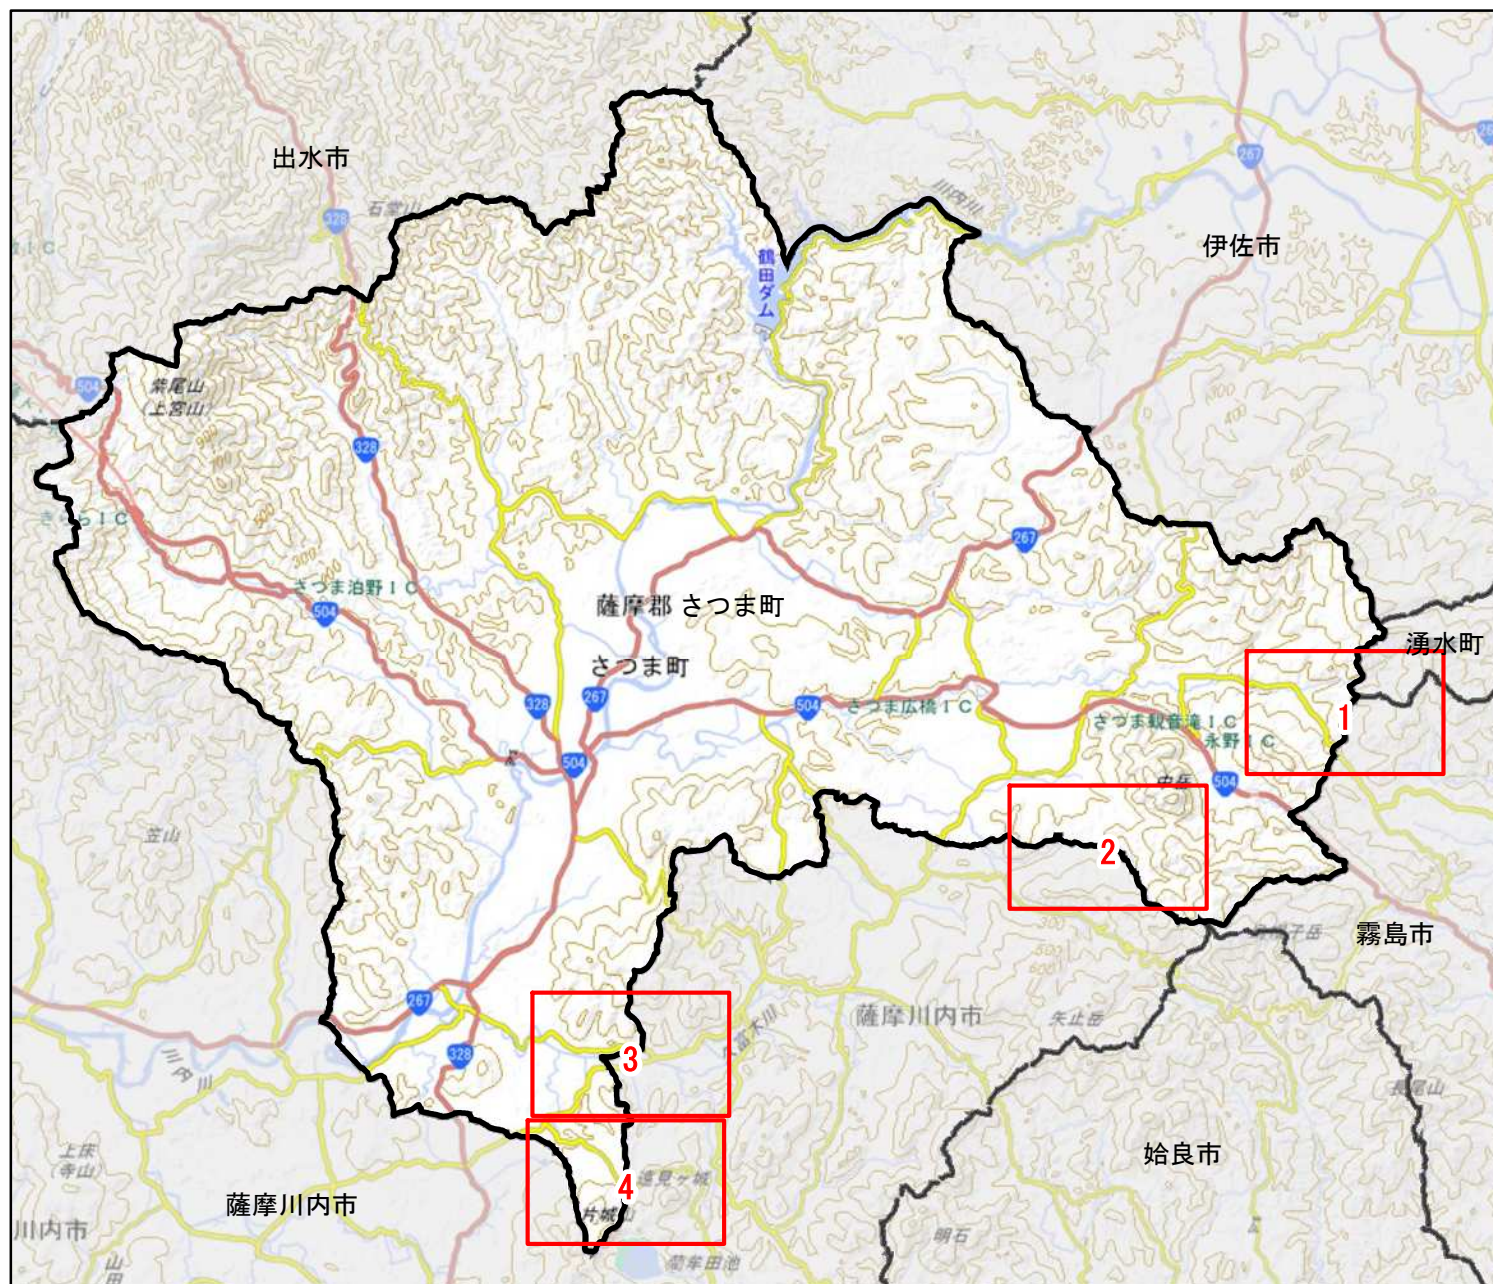

市町村をまたぐ土砂災害警戒区域・特別警戒区域位置図【急傾斜・土石流・地すべり】

さつま町版

※図郭割図(左図)の背景図は、地理院タイルを使用しています。
 ※位置図の背景図は、基盤地図情報(国土地理院)を使用しています。
 ※行政界は国土数値情報(国土交通省)を使用しています。

鹿児島県ホームページ > 社会基盤 > 砂防・土砂災害対策 > 砂防事業 > 市町村の行政界付近にお住まいの皆様は土砂災害警戒区域を確認してください

<https://www.pref.kagoshima.jp/ah08/infra/sabo/gyoseikai.html>

令和3年11月
 鹿児島県土木部砂防課

さつま町に周知されていない箇所

※ 背景図は、基盤地図情報(国土地理院)を使用しています。
※ 行政区界は国土数値情報を使用しています。

※この調査結果は、今後法律に則って指定する警戒区域等と異なることがあります。(鹿児島県作成)

※ 背景図は、基盤地図情報(国土地理院)を使用しています。
※ 行政区界は国土数値情報を使用しています。

土砂災害警戒区域等の概要

○土砂災害防止法とは

土砂災害防止法は、土砂災害（がけ崩れ、土石流、地滑り）から住民の生命を守るために、土砂災害が発生するおそれがある区域を明らかにし、警戒避難体制の整備や特定の開発行為に対する許可等のソフト対策を推進しようとするもので、平成13年4月に施行されました。都道府県知事は、土砂災害警戒区域等の指定等に不可欠な、各種データを収集するための基礎調査を実施し、関係市町村長の意見を聴いたうえで、土砂災害警戒区域等の指定を行います。

土砂災害が起きるおそれのある危険箇所や、土砂災害が起きたときに被害を受けおそれのある範囲を確認することができます。

鹿児島県河川砂防情報システム

県内各地の降水量、土砂災害危険指標などの情報を確認することができます。

- ・パソコン版 <http://www3.doboku-bousai.pref.kagoshima.jp/>