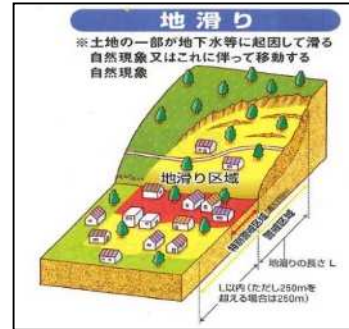

<https://www.pref.kagoshima.jp/ah08/infra/sabo/gyoseikai.html>

令和3年11月
 鹿児島県土木部砂防課

さつま町に周知されていない箇所

※ 背景図は、基盤地図情報(国土地理院)を使用しています。
※ 行政区界は国土数値情報を使用しています。

※この調査結果は、今後法律に則って指定する警戒区域等と異なることがあります。(鹿児島県作成)

※ 背景図は、基盤地図情報(国土地理院)を使用しています。
※ 行政区界は国土数値情報を使用しています。

※この調査結果は、今後法律に則って指定する警戒区域等と異なることがあります。(鹿児島県作成)

※ 背景図は、基盤地図情報(国土地理院)を使用しています。
※ 行政界は国土数値情報を使用しています。

※この調査結果は、今後法律に則って指定する警戒区域等と異なることがあります。(鹿児島県作成)

※ 背景図は、基盤地図情報(国土地理院)を使用しています。
※ 行政区界は国土数値情報を使用しています。

※この調査結果は、今後法律に則って指定する警戒区域等と異なることがあります。(鹿児島県作成)

土砂災害警戒区域等の概要

○土砂災害防止法とは

土砂災害防止法は、土砂災害（がけ崩れ、土石流、地滑り）から住民の生命を守るために、土砂災害が発生するおそれがある区域を明らかにし、警戒避難体制の整備や特定の開発行為に対する許可等のソフト対策を推進しようとするもので、平成13年4月に施行されました。都道府県知事は、土砂災害警戒区域等の指定等に不可欠な、各種データを収集するための基礎調査を実施し、関係市町村長の意見を聴いたうえで、土砂災害警戒区域等の指定を行います。

土砂災害警戒区域 (土砂災害のおそれがある区域)
(イエローゾーン)

土砂災害特別警戒区域 (土砂災害警戒区域の中でも特に、建物が破壊され、住民に大きな被害が生じるおそれのある区域)
(レッドゾーン)

土砂災害警戒区域 (通称：イエローゾーン)

土砂災害警戒区域においては、土砂災害から生命を守るため、災害情報の伝達や、警戒避難体制等の整備が図られます。

【市町村】

- 市町村地域防災計画への記載 (法第8条1項)
- 要配慮者利用施設利用者のための警戒避難体制の整備 (法第8条2項)
- 土砂災害ハザードマップによる周知 (法第8条3項)