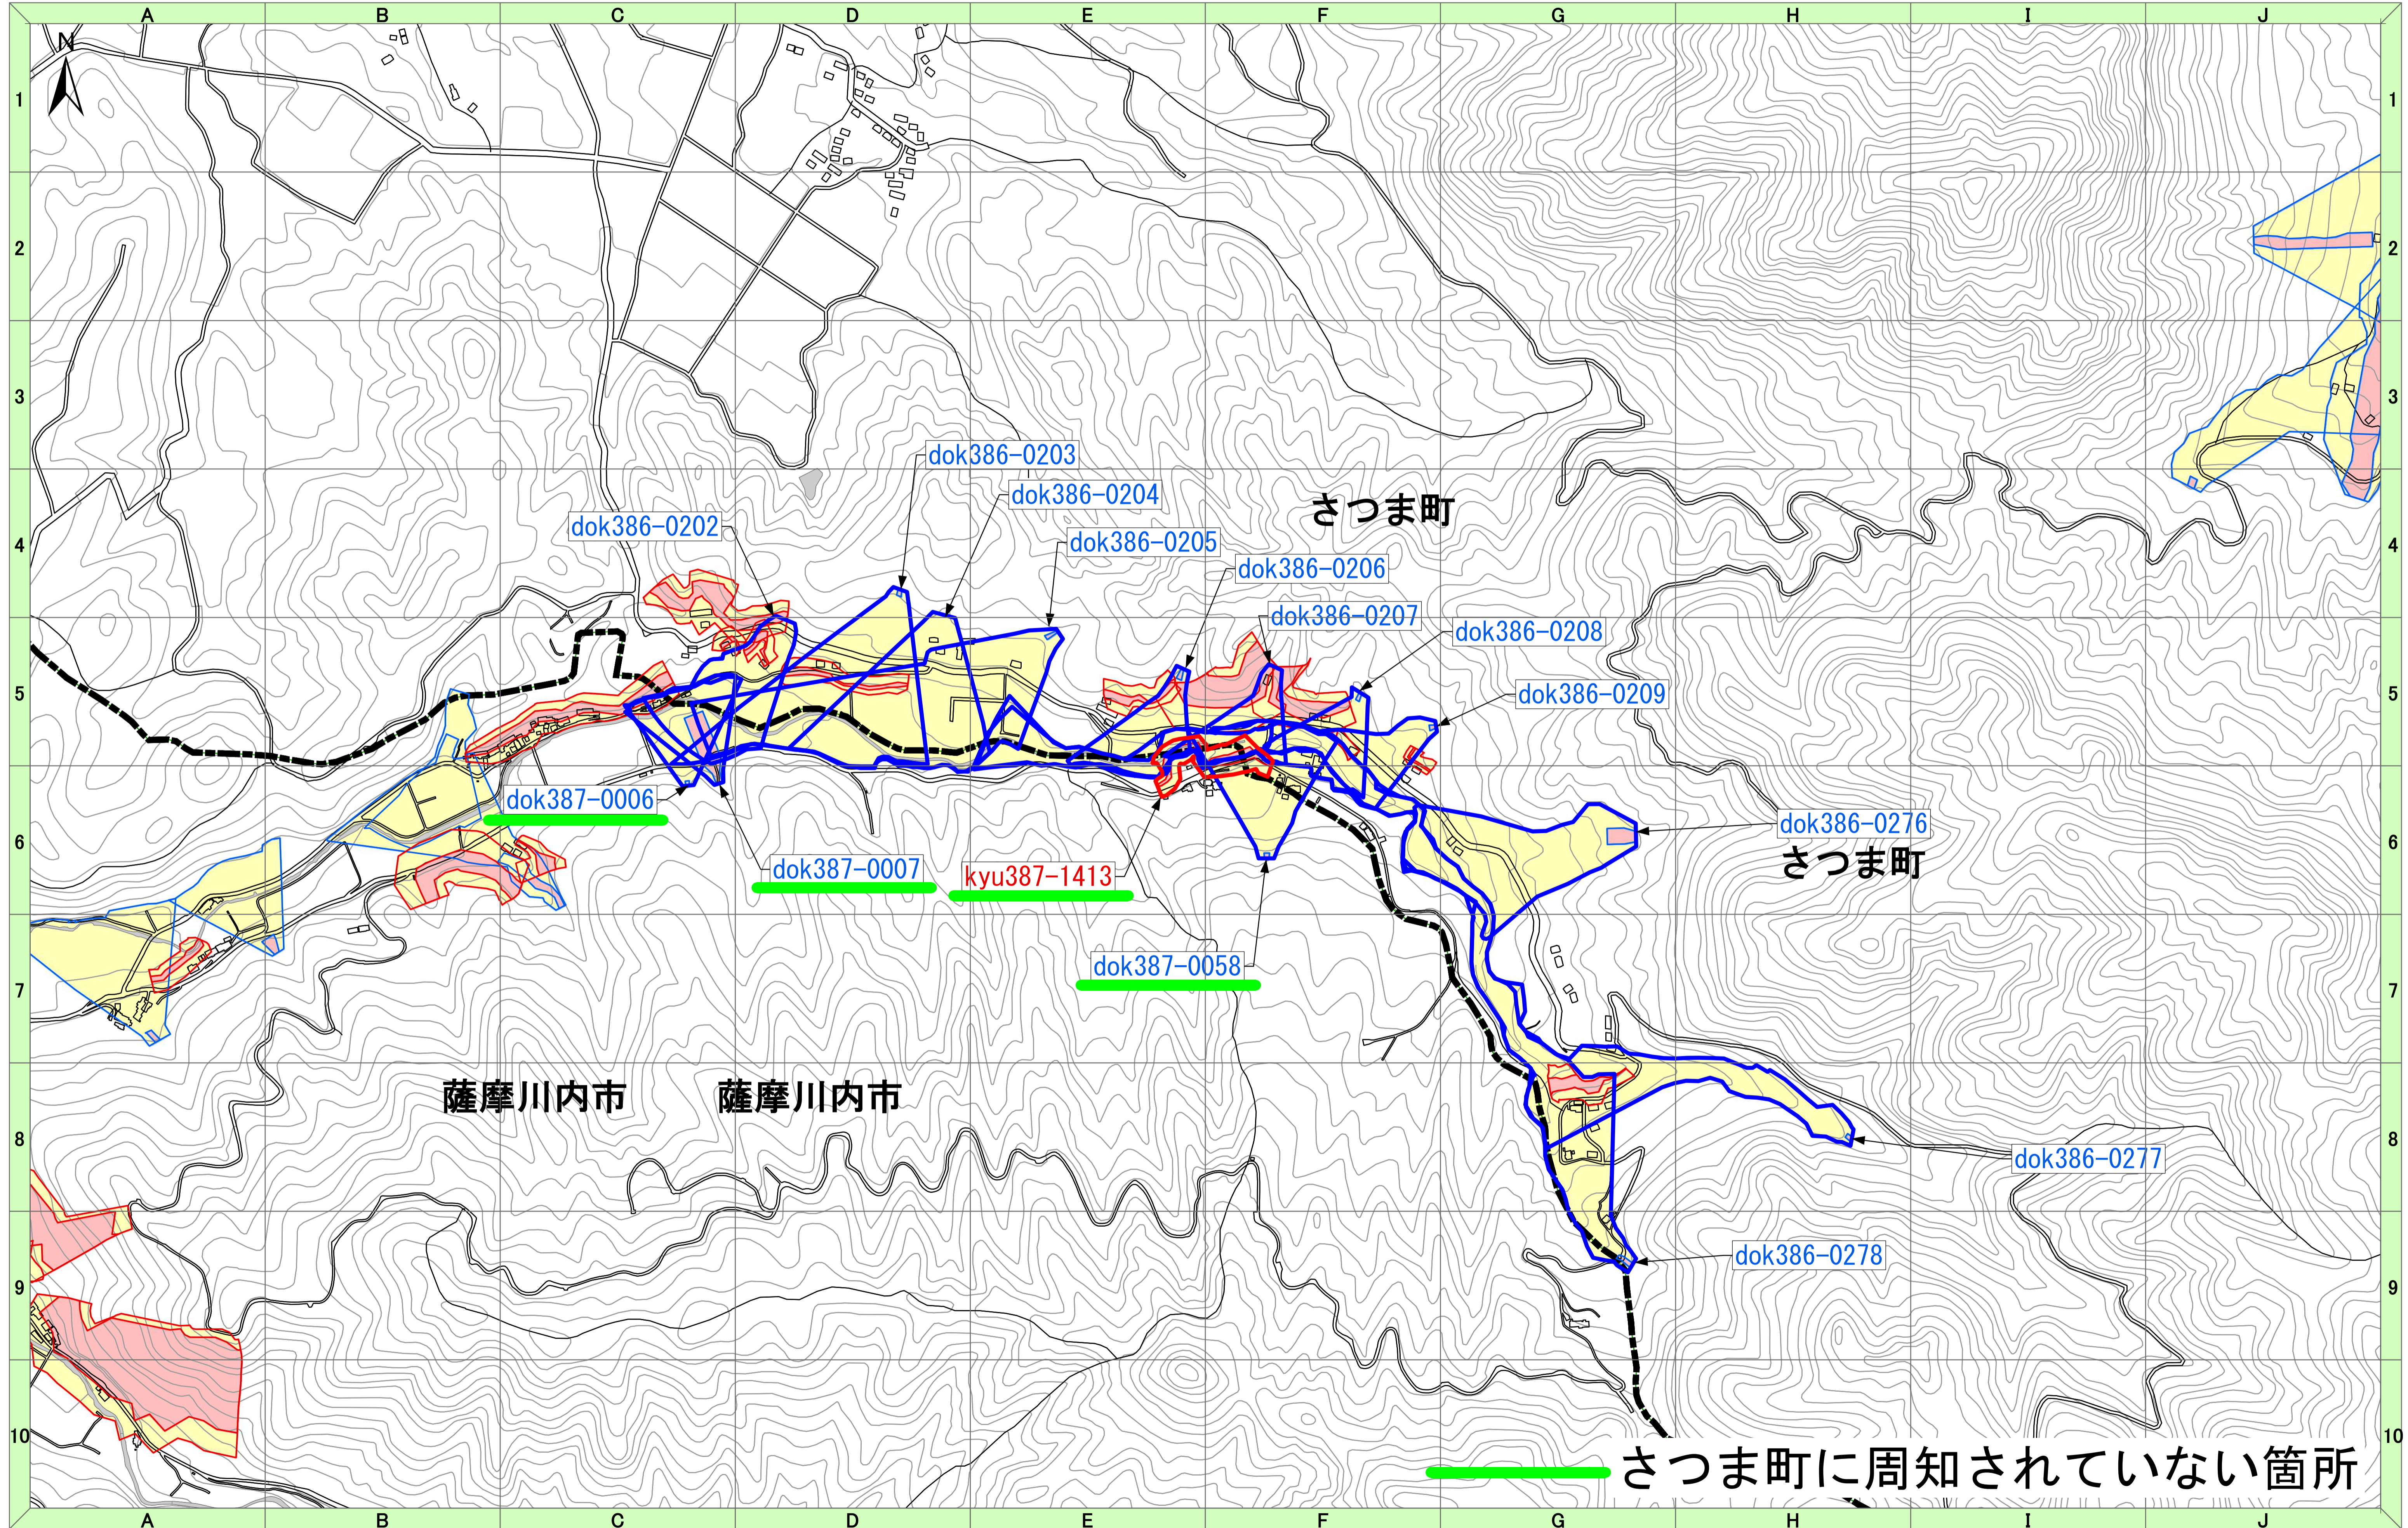

市町村をまたぐ土砂災害警戒区域・特別警戒区域位置図【急傾斜・土石流・地すべり】

さつま町版

※図郭割図(左図)の背景図は、地理院タイルを使用しています。
 ※位置図の背景図は、基盤地図情報(国土地理院)を使用しています。
 ※行政界は国土数値情報(国土交通省)を使用しています。

鹿児島県ホームページ > 社会基盤 > 砂防・土砂災害対策 > 砂防事業 > 市町村の行政界付近にお住まいの皆様は土砂災害警戒区域を確認してください

<https://www.pref.kagoshima.jp/ah08/infra/sabo/gyoseikai.html>

令和3年11月
 鹿児島県土木部砂防課

さつま町に周知されていない箇所

※ 背景図は、基盤地図情報(国土地理院)を使用しています。
※ 行政区界は国土数値情報を使用しています。

※この調査結果は、今後法律に則って指定する警戒区域等と異なることがあります。(鹿児島県作成)

※ 背景図は、基盤地図情報(国土地理院)を使用しています。
※ 行政区界は国土数値情報を使用しています。

※この調査結果は、今後法律に則って指定する警戒区域等と異なることがあります。(鹿児島県作成)

※ 背景図は、基盤地図情報(国土地理院)を使用しています。
※ 行政界は国土数値情報を使用しています。

※この調査結果は、今後法律に則って指定する警戒区域等と異なることがあります。(鹿児島県作成)

※ 背景図は、基盤地図情報(国土地理院)を使用しています。
※ 行政区界は国土数値情報を使用しています。

※この調査結果は、今後法律に則って指定する警戒区域等と異なることがあります。(鹿児島県作成)

土砂災害警戒区域等の概要

○土砂災害防止法とは

土砂災害防止法は、土砂災害（がけ崩れ、土石流、地滑り）から住民の生命を守るために、土砂災害が発生するおそれがある区域を明らかにし、警戒避難体制の整備や特定の開発行為に対する許可等のソフト対策を推進しようとするもので、平成13年4月に施行されました。都道府県知事は、土砂災害警戒区域等の指定等に不可欠な、各種データを収集するための基礎調査を実施し、関係市町村長の意見を聴いたうえで、土砂災害警戒区域等の指定を行います。