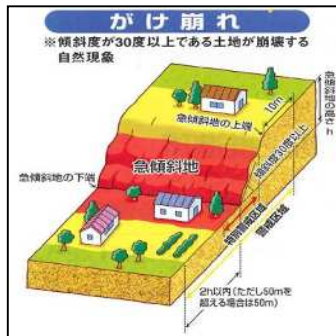

<https://www.pref.kagoshima.jp/ah08/infra/sabo/gyoseikai.html>

令和3年11月
 鹿児島県土木部砂防課

さつま町に周知されていない箇所

※ 背景図は、基盤地図情報(国土地理院)を使用しています。
※ 行政区界は国土数値情報を使用しています。

※この調査結果は、今後法律に則って指定する警戒区域等と異なることがあります。(鹿児島県作成)

※ 背景図は、基盤地図情報(国土地理院)を使用しています。
※ 行政区界は国土数値情報を使用しています。

※この調査結果は、今後法律に則って指定する警戒区域等と異なることがあります。(鹿児島県作成)

※ 背景図は、基盤地図情報(国土地理院)を使用しています。
※ 行政界は国土数値情報を使用しています。

※この調査結果は、今後法律に則って指定する警戒区域等と異なることがあります。(鹿児島県作成)

※ 背景図は、基盤地図情報(国土地理院)を使用しています。
※ 行政区界は国土数値情報を使用しています。

※この調査結果は、今後法律に則って指定する警戒区域等と異なることがあります。(鹿児島県作成)

土砂災害警戒区域等の概要

○土砂災害防止法とは

土砂災害防止法は、土砂災害（がけ崩れ、土石流、地滑り）から住民の生命を守るために、土砂災害が発生するおそれがある区域を明らかにし、警戒避難体制の整備や特定の開発行為に対する許可等のソフト対策を推進しようとするもので、平成13年4月に施行されました。都道府県知事は、土砂災害警戒区域等の指定等に不可欠な、各種データを収集するための基礎調査を実施し、関係市町村長の意見を聴いたうえで、土砂災害警戒区域等の指定を行います。

土砂災害警戒区域 (土砂災害のおそれがある区域)
(イエローゾーン)

土砂災害特別警戒区域 (土砂災害警戒区域の中でも特に、建物が破壊され、住民に大きな被害が生じるおそれのある区域)
(レッドゾーン)

土砂災害警戒区域 (通称：イエローゾーン)

土砂災害警戒区域においては、土砂災害から生命を守るため、災害情報の伝達や、警戒避難体制等の整備が図られます。

【市町村】

- 市町村地域防災計画への記載 (法第8条1項)
- 要配慮者利用施設利用者のための警戒避難体制の整備 (法第8条2項)
- 土砂災害ハザードマップによる周知 (法第8条3項)