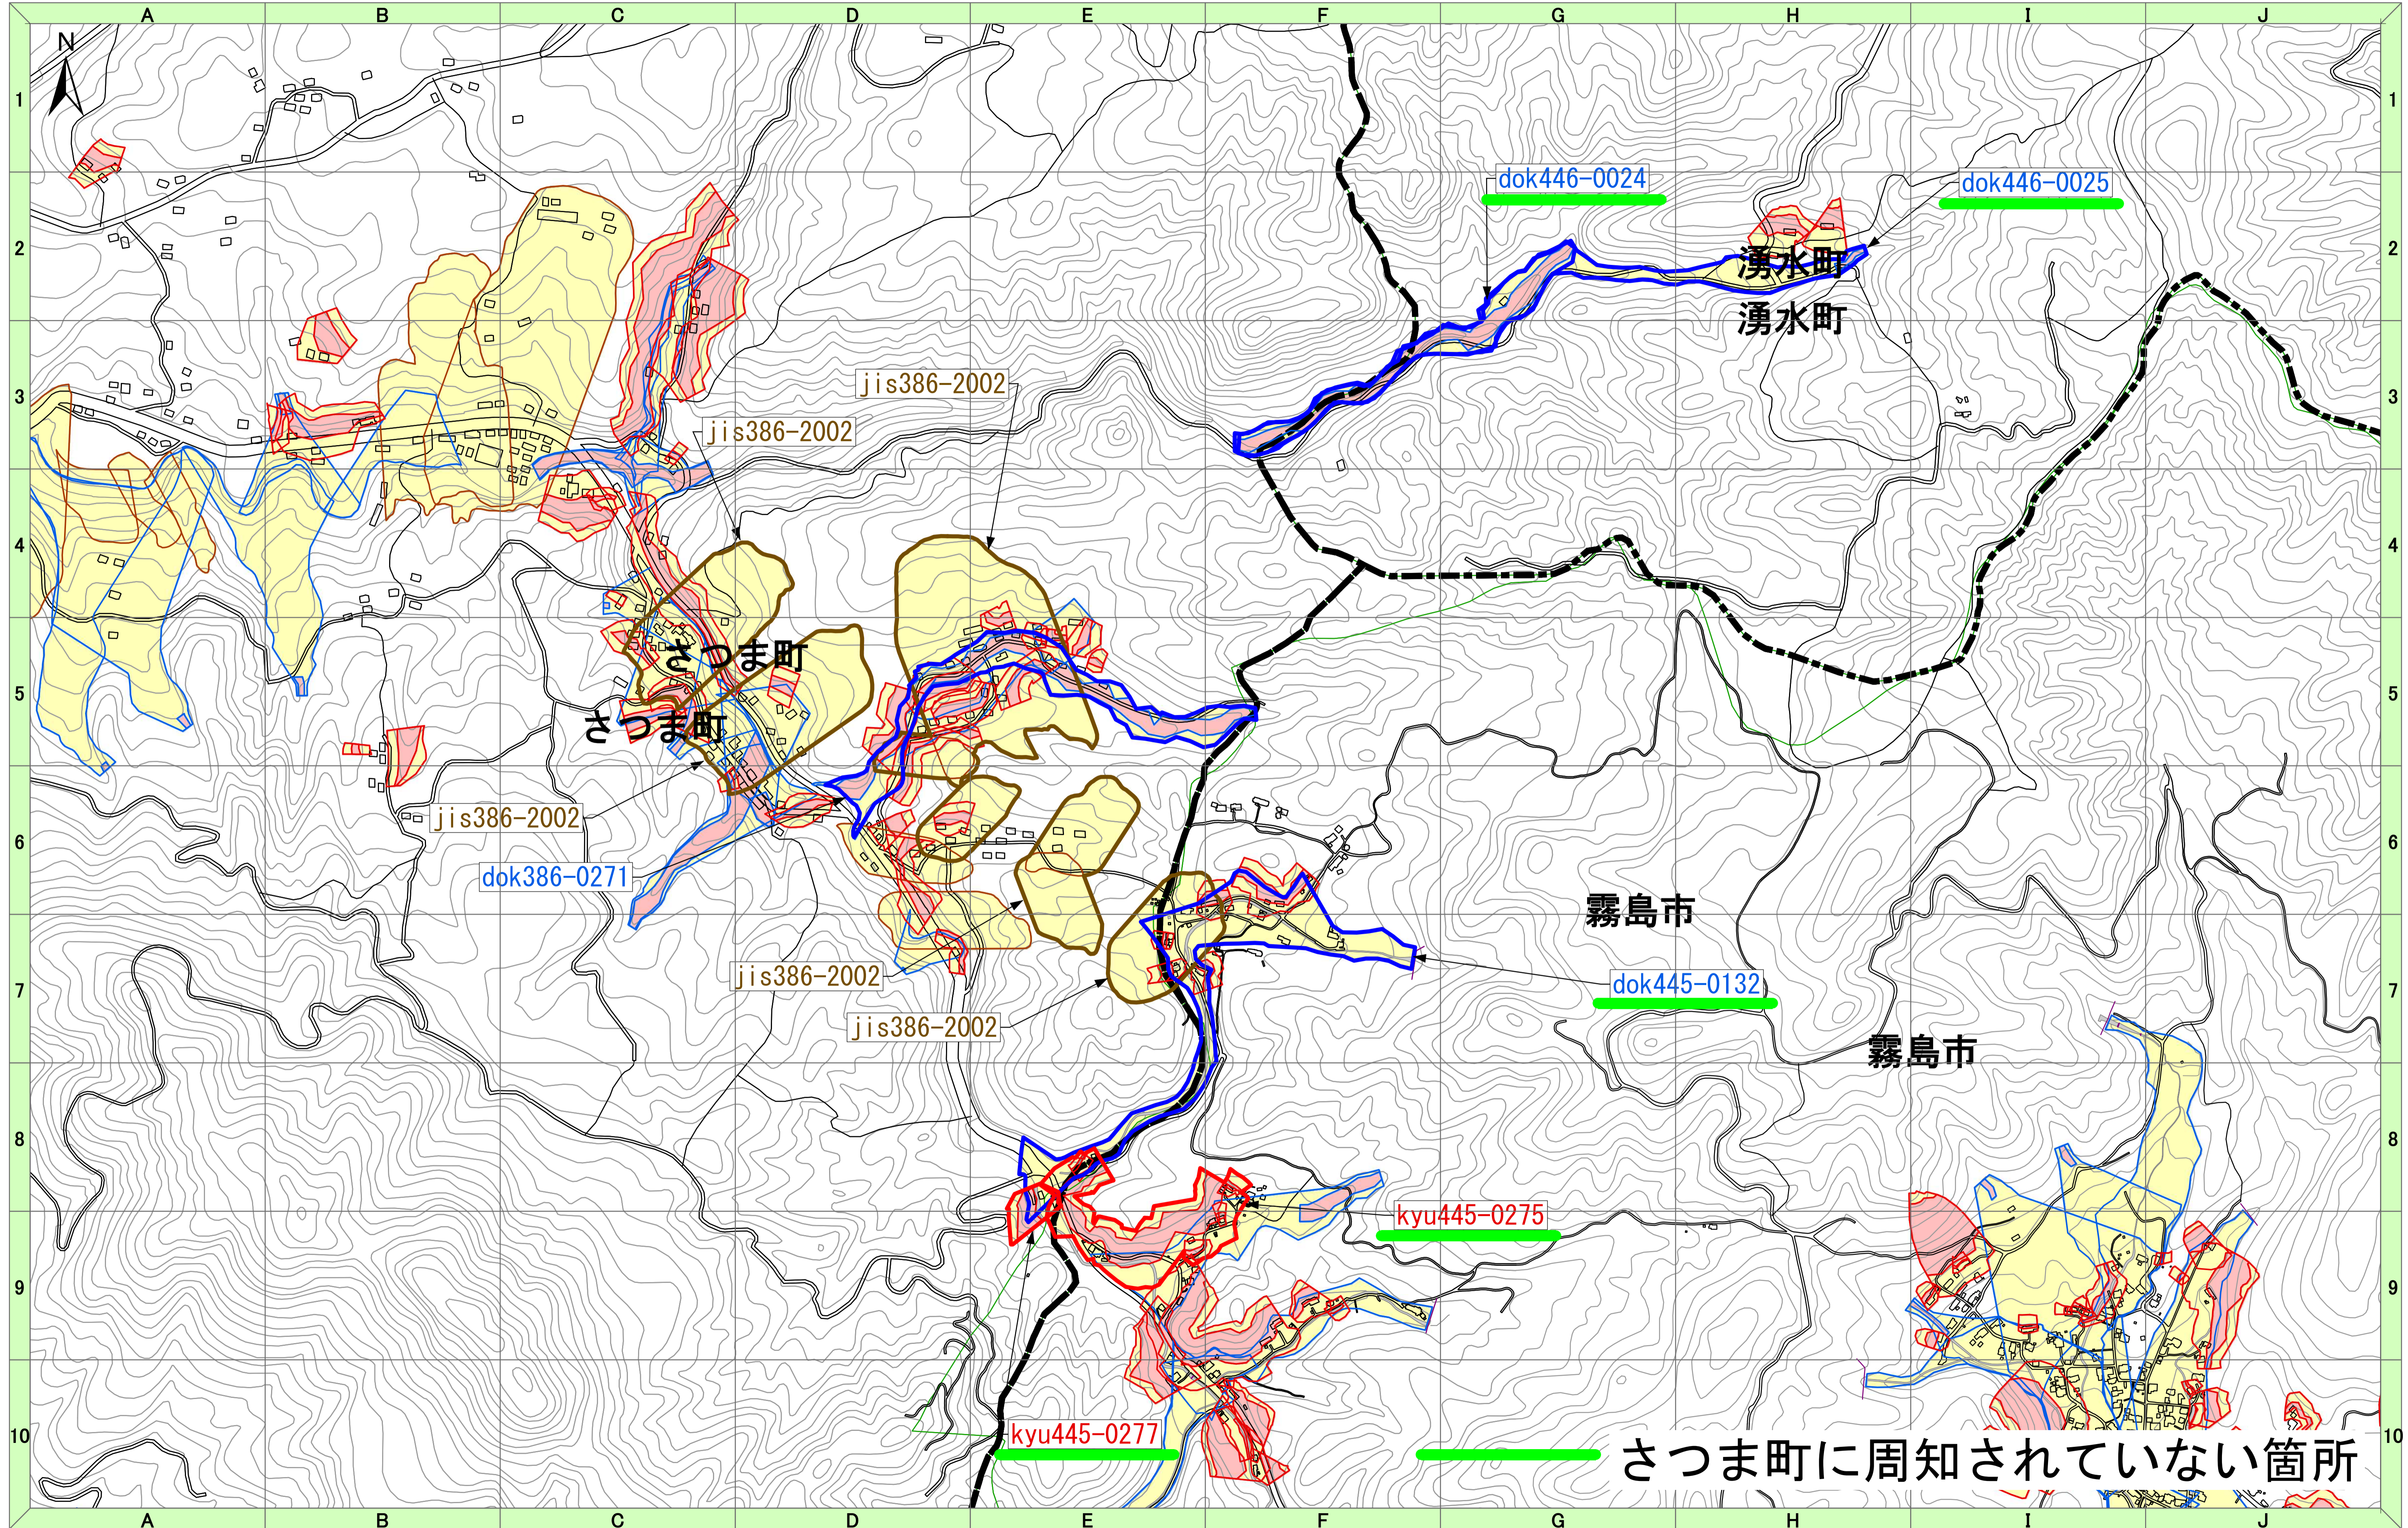

市町村をまたぐ土砂災害警戒区域・特別警戒区域位置図【急傾斜・土石流・地すべり】

さつま町版

※図郭割図(左図)の背景図は、地理院タイルを使用しています。
 ※位置図の背景図は、基盤地図情報(国土地理院)を使用しています。
 ※行政界は国土数値情報(国土交通省)を使用しています。

鹿児島県ホームページ > 社会基盤 > 砂防・土砂災害対策 > 砂防事業 > 市町村の行政界付近にお住まいの皆様は土砂災害警戒区域を確認してください

<https://www.pref.kagoshima.jp/ah08/infra/sabo/gyoseikai.html>

令和3年11月
 鹿児島県土木部砂防課

さつま町に周知されていない箇所

※ 背景図は、基盤地図情報(国土地理院)を使用しています。
※ 行政区界は国土数値情報を使用しています。

※この調査結果は、今後法律に則って指定する警戒区域等と異なることがあります。(鹿児島県作成)

※ 背景図は、基盤地図情報(国土地理院)を使用しています。
※ 行政区界は国土数値情報を使用しています。

土砂災害警戒区域等の概要

○土砂災害防止法とは

土砂災害防止法は、土砂災害（がけ崩れ、土石流、地滑り）から住民の生命を守るために、土砂災害が発生するおそれがある区域を明らかにし、警戒避難体制の整備や特定の開発行為に対する許可等のソフト対策を推進しようとするもので、平成13年4月に施行されました。都道府県知事は、土砂災害警戒区域等の指定等に不可欠な、各種データを収集するための基礎調査を実施し、関係市町村長の意見を聴いたうえで、土砂災害警戒区域等の指定を行います。

土砂災害警戒区域 (土砂災害のおそれがある区域)
(イエローゾーン)

土砂災害特別警戒区域 (土砂災害警戒区域の中でも特に、建物が破壊され、住民に大きな被害が生じるおそれのある区域)
(レッドゾーン)

土砂災害警戒区域 (通称：イエローゾーン)

土砂災害警戒区域においては、土砂災害から生命を守るため、災害情報の伝達や、警戒避難体制等の整備が図られます。

【市町村】

- 市町村地域防災計画への記載 (法第8条1項)
- 要配慮者利用施設利用者のための警戒避難体制の整備 (法第8条2項)
- 土砂災害ハザードマップによる周知 (法第8条3項)