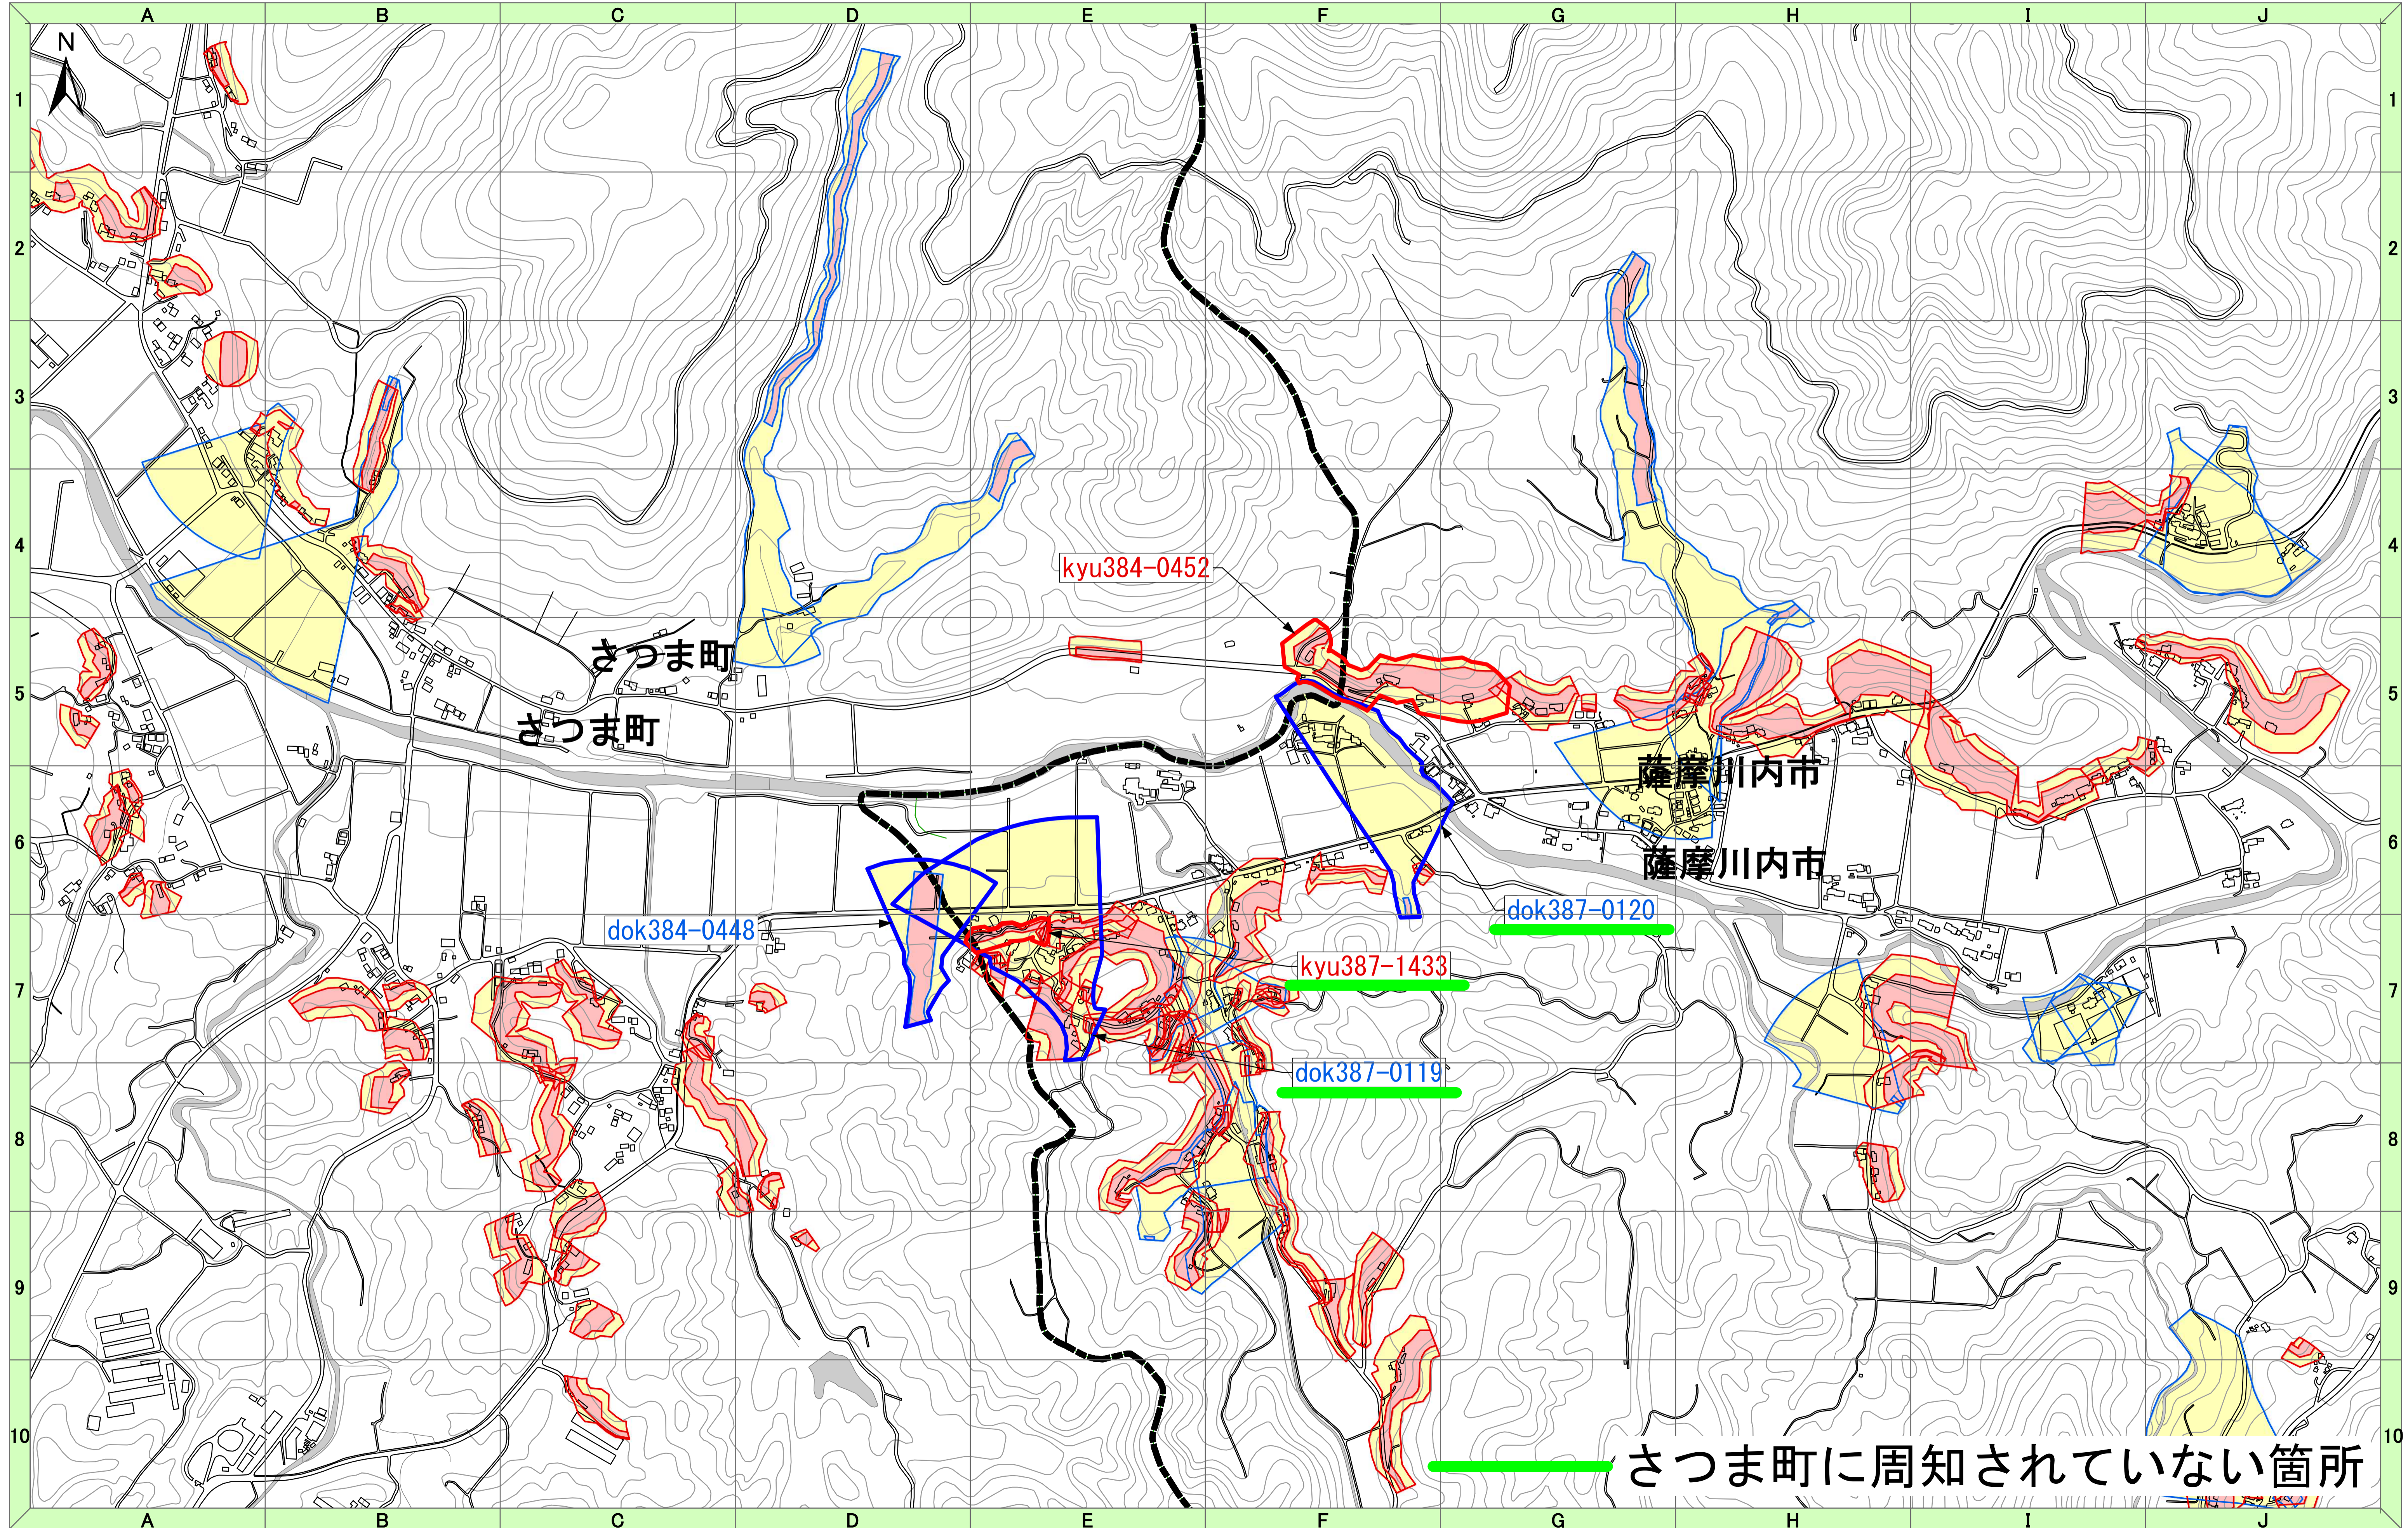

市町村をまたぐ土砂災害警戒区域・特別警戒区域位置図【急傾斜・土石流・地すべり】

さつま町版

※図郭割図(左図)の背景図は、地理院タイルを使用しています。
 ※位置図の背景図は、基盤地図情報(国土地理院)を使用しています。
 ※行政界は国土数値情報(国土交通省)を使用しています。

鹿児島県ホームページ > 社会基盤 > 砂防・土砂災害対策 > 砂防事業 > 市町村の行政界付近にお住まいの皆様は土砂災害警戒区域を確認してください

※この調査結果は、今後法律に則って指定する警戒区域等と異なることがあります。(鹿児島県作成)

※ 背景図は、基盤地図情報(国土地理院)を使用しています。
※ 行政界は国土数値情報を使用しています。

※この調査結果は、今後法律に則って指定する警戒区域等と異なることがあります。(鹿児島県作成)

※ 背景図は、基盤地図情報(国土地理院)を使用しています。
※ 行政区界は国土数値情報を使用しています。

※この調査結果は、今後法律に則って指定する警戒区域等と異なることがあります。(鹿児島県作成)

土砂災害警戒区域等の概要

○土砂災害防止法とは

土砂災害防止法は、土砂災害（がけ崩れ、土石流、地滑り）から住民の生命を守るために、土砂災害が発生するおそれがある区域を明らかにし、警戒避難体制の整備や特定の開発行為に対する許可等のソフト対策を推進しようとするもので、平成13年4月に施行されました。都道府県知事は、土砂災害警戒区域等の指定等に不可欠な、各種データを収集するための基礎調査を実施し、関係市町村長の意見を聴いたうえで、土砂災害警戒区域等の指定を行います。

土砂災害警戒区域 (土砂災害のおそれがある区域)
(イエローゾーン)

土砂災害特別警戒区域 (土砂災害警戒区域の中でも特に、建物が破壊され、住民に大きな被害が生じるおそれのある区域)
(レッドゾーン)

土砂災害警戒区域 (通称：イエローゾーン)

土砂災害警戒区域においては、土砂災害から生命を守るため、災害情報の伝達や、警戒避難体制等の整備が図られます。

【市町村】

- 市町村地域防災計画への記載 (法第8条1項)
- 要配慮者利用施設利用者のための警戒避難体制の整備 (法第8条2項)
- 土砂災害ハザードマップによる周知 (法第8条3項)