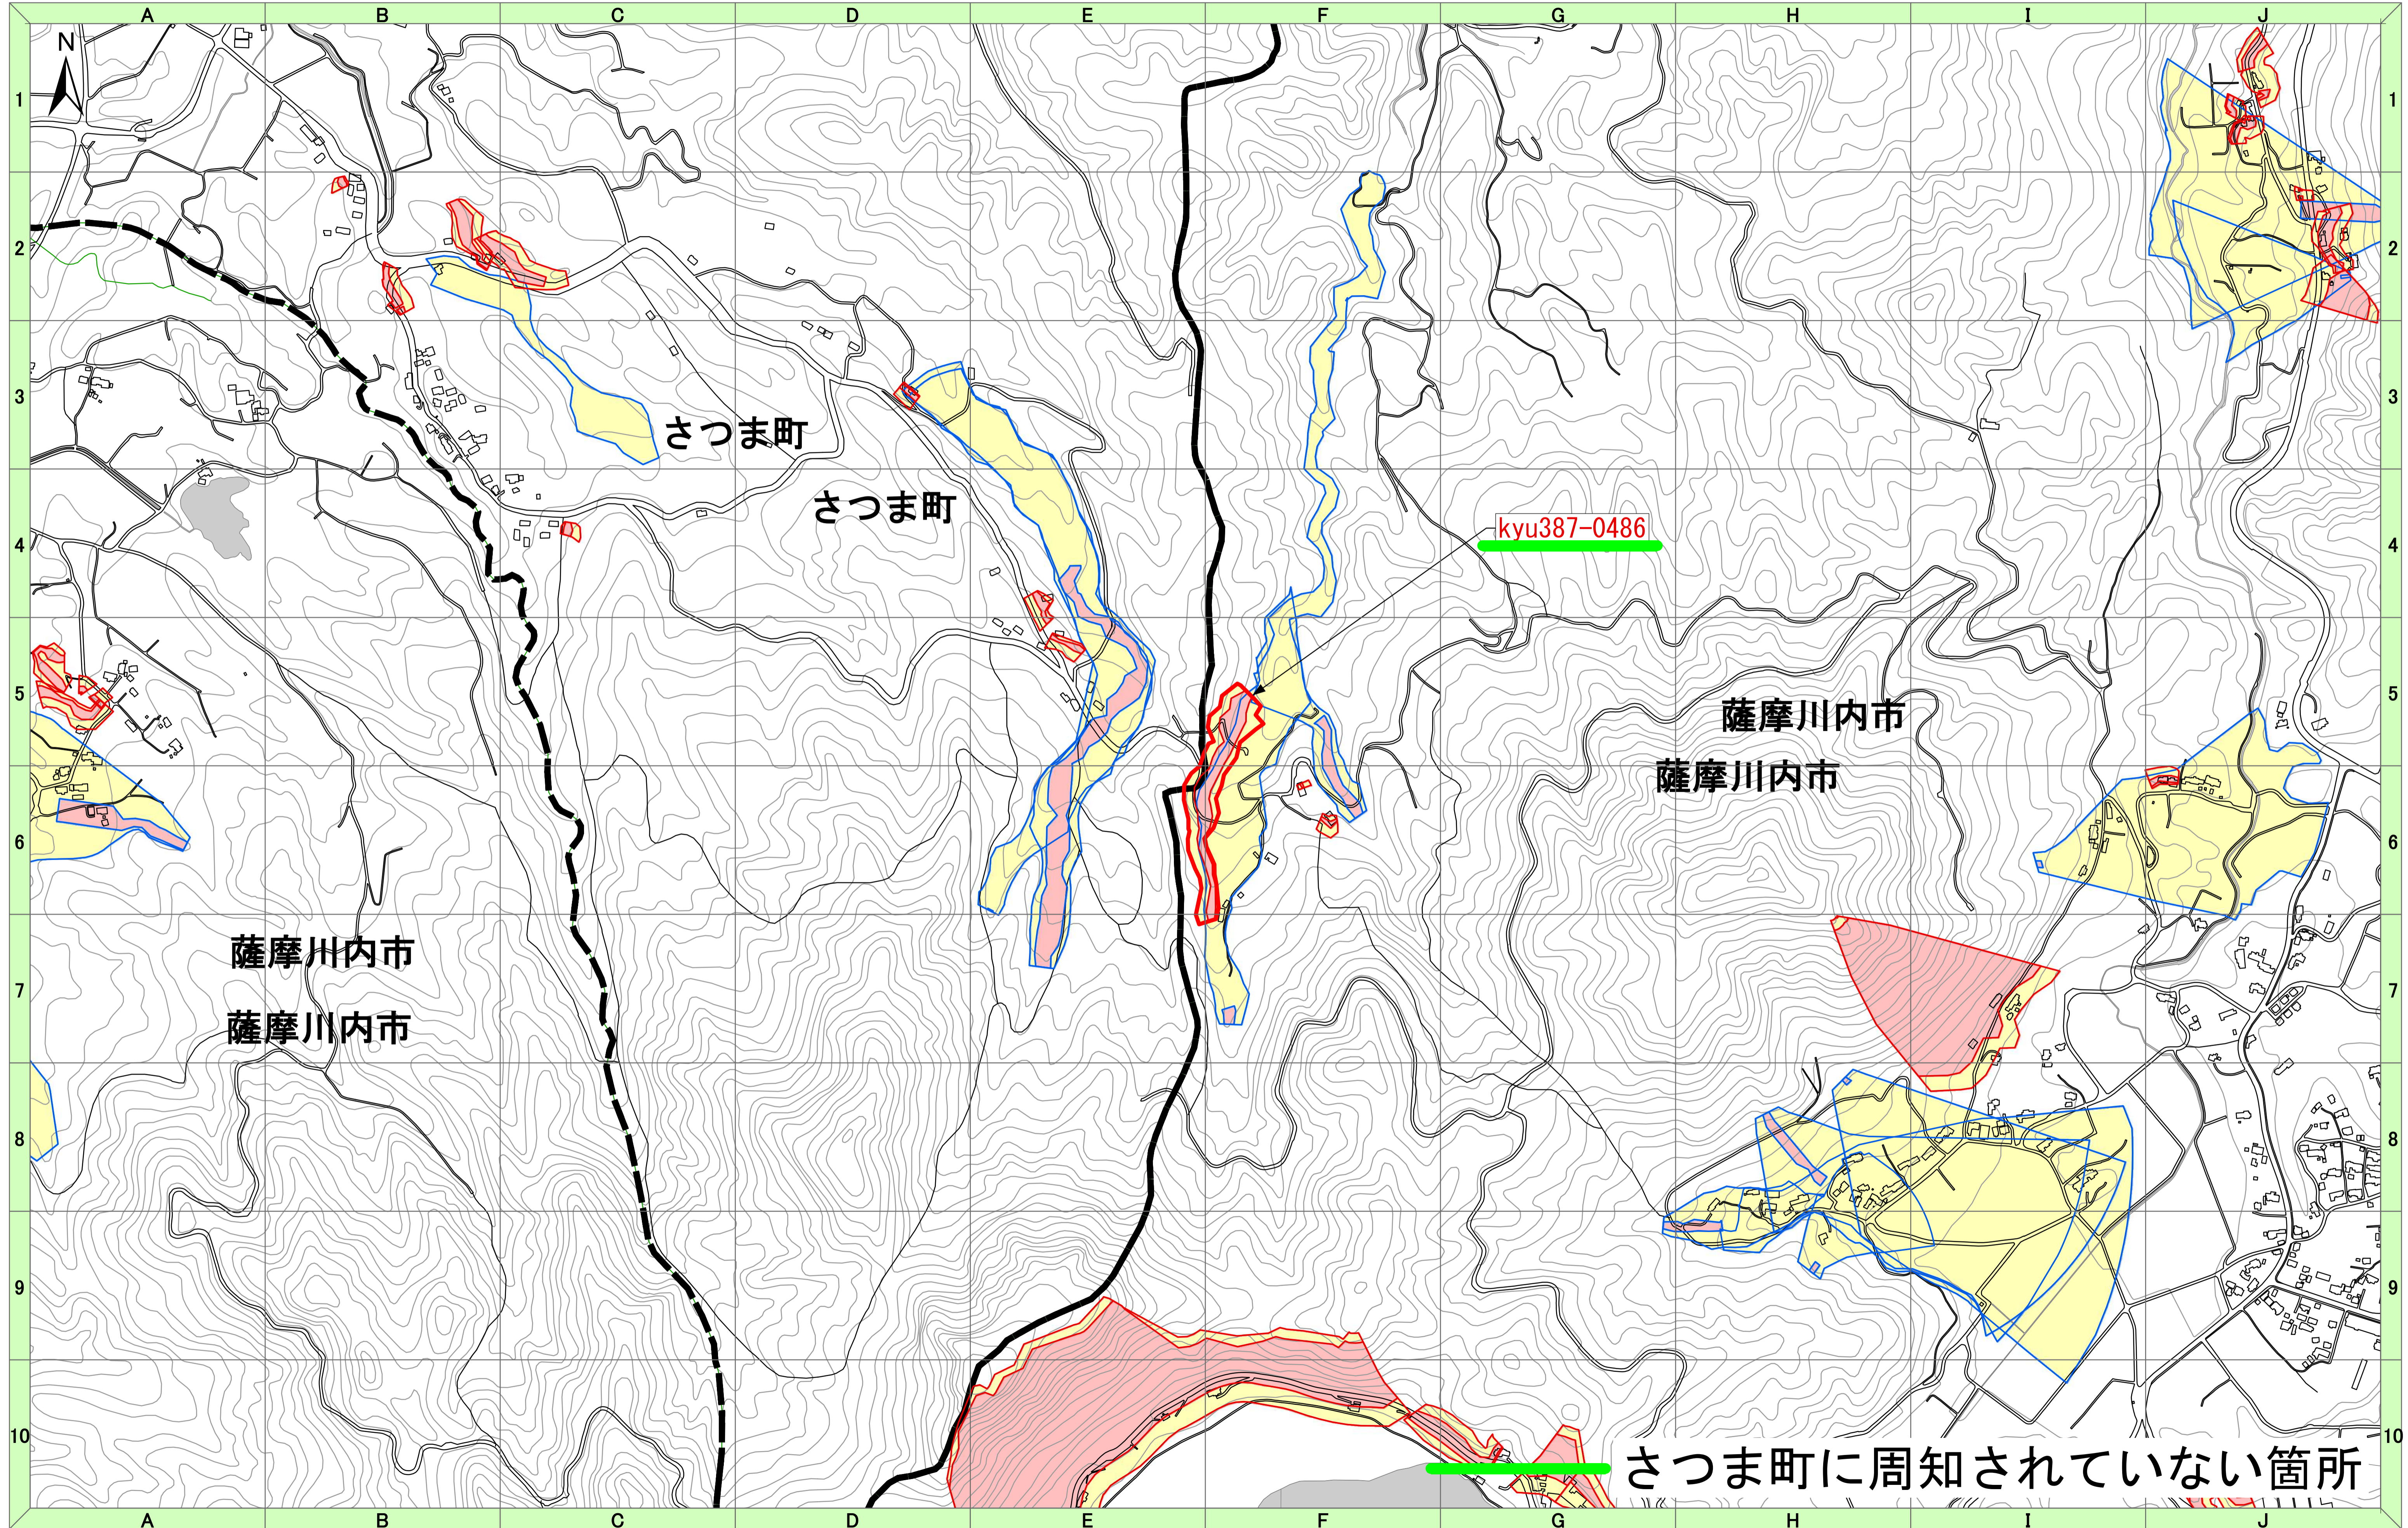

市町村をまたぐ土砂災害警戒区域・特別警戒区域位置図【急傾斜・土石流・地すべり】

さつま町版

※図郭割図(左図)の背景図は、地理院タイルを使用しています。
 ※位置図の背景図は、基盤地図情報(国土地理院)を使用しています。
 ※行政界は国土数値情報(国土交通省)を使用しています。

鹿児島県ホームページ > 社会基盤 > 砂防・土砂災害対策 > 砂防事業 > 市町村の行政界付近にお住まいの皆様は土砂災害警戒区域を確認してください

※この調査結果は、今後法律に則って指定する警戒区域等と異なることがあります。(鹿児島県作成)

※ 背景図は、基盤地図情報(国土地理院)を使用しています。
※ 行政界は国土数値情報を使用しています。

※この調査結果は、今後法律に則って指定する警戒区域等と異なることがあります。(鹿児島県作成)

※ 背景図は、基盤地図情報(国土地理院)を使用しています。
※ 行政区界は国土数値情報を使用しています。

※この調査結果は、今後法律に則って指定する警戒区域等と異なることがあります。(鹿児島県作成)

土砂災害警戒区域等の概要

○土砂災害防止法とは

土砂災害防止法は、土砂災害（がけ崩れ、土石流、地滑り）から住民の生命を守るために、土砂災害が発生するおそれがある区域を明らかにし、警戒避難体制の整備や特定の開発行為に対する許可等のソフト対策を推進しようとするもので、平成13年4月に施行されました。都道府県知事は、土砂災害警戒区域等の指定等に不可欠な、各種データを収集するための基礎調査を実施し、関係市町村長の意見を聴いたうえで、土砂災害警戒区域等の指定を行います。

土砂災害警戒区域 (土砂災害のおそれがある区域)
(イエローゾーン)

土砂災害特別警戒区域 (土砂災害警戒区域の中でも特に、建物が破壊され、住民に大きな被害が生じるおそれのある区域)
(レッドゾーン)

土砂災害警戒区域 (通称：イエローゾーン)

土砂災害警戒区域においては、土砂災害から生命を守るため、災害情報の伝達や、警戒避難体制等の整備が図られます。

【市町村】

- 市町村地域防災計画への記載 (法第8条1項)
- 要配慮者利用施設利用者のための警戒避難体制の整備 (法第8条2項)
- 土砂災害ハザードマップによる周知 (法第8条3項)