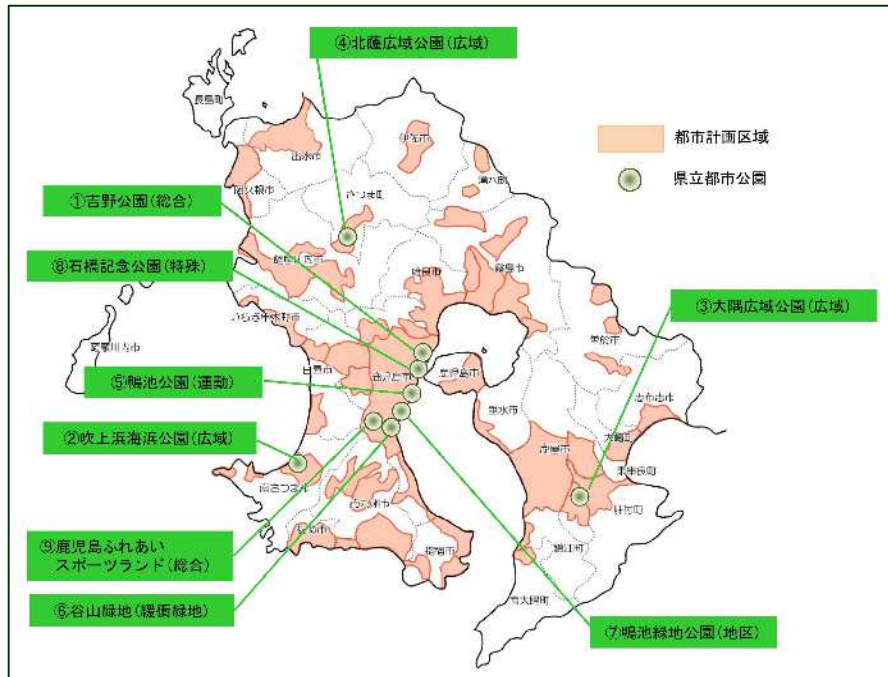

# 多様な役割・機能を担う都市公園

公園整備事業  
～県立都市公園～

都市公園は、県民の皆さんへレクリエーションやスポーツの場を提供することも重要な役割の一つですが、その他にも「文化・教養の場の提供」、「都市環境の保全」、「防災や災害時等の対応空間としての活用」など、多様な役割・機能を有しています。

## ○県立都市公園位置図

## ○都市公園の役割・機能

レクリエーション

大隅広域公園(広域)

文化・教養

石橋記念公園(特殊)

運動・スポーツ

鴨池公園(運動)

環境保全・防災