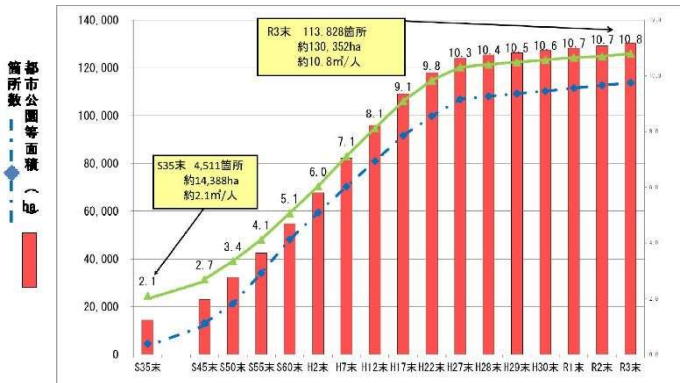

○一人当たり都市公園面積【全国】