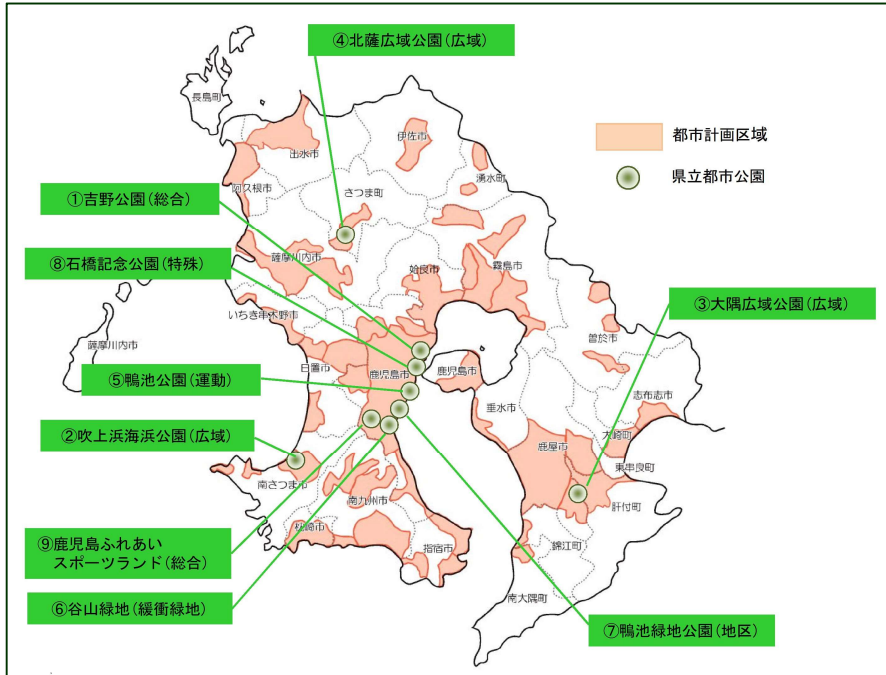

多様な役割・機能を担う都市公園

公園整備事業
～県立都市公園～

都市公園は、県民の皆さんへレクリエーションやスポーツの場を提供することも重要な役割の一つですが、その他にも「文化・教養の場の提供」、「都市環境の保全」、「防災や災害時等の対応空間としての活用」など、多様な役割・機能を有しています。

○県立都市公園位置図

○都市公園の役割・機能

レクリエーション

大隅広域公園(広域)

文化・教養

鹿児島県全体 (R4. 3末)
1人当たり公園面積 13.9m²/人
公園数 1,372公園
公園面積 1,950ha

○県立都市公園の整備

北薩広域公園(歴史ゾーン)整備

公園施設の長寿命化