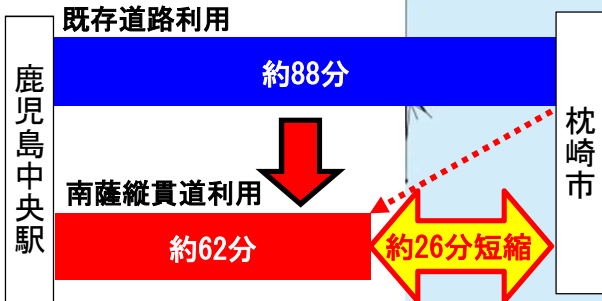

観光振興・農水産物の安定的輸送を支援！

地域高規格道路 ～南薩縦貫道～

鹿児島中央駅～枕崎市まで
約26分短縮！！

南九州市及び枕崎市の主な特産品

枕崎市の水産加工品生産額が
増加傾向！！

枕崎市水産加工品生産額

資料：枕崎の統計

南九州市への宿泊者数が
増加傾向！！