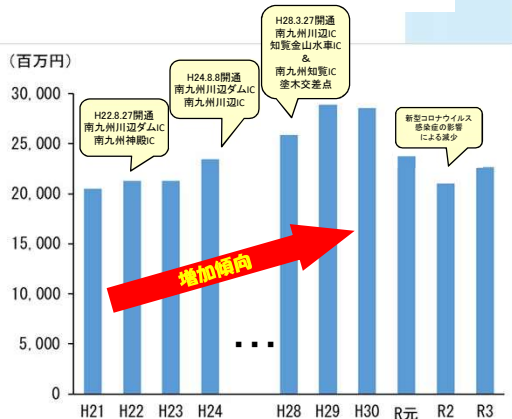

観光振興・農水産物の安定的輸送を支援！

地域高規格道路 ～南薩縦貫道～

鹿児島中央駅～枕崎市まで
約26分短縮！！

南九州市及び枕崎市の主な特産品

枕崎市の水産加工品生産額が
増加傾向！！

枕崎市水産加工品生産額

資料：枕崎の統計

南九州市への宿泊者数が
増加傾向！！

南九州市への宿泊者数

南九州市の畜産生産額が
増加傾向！！

南九州市 畜産生産額推移