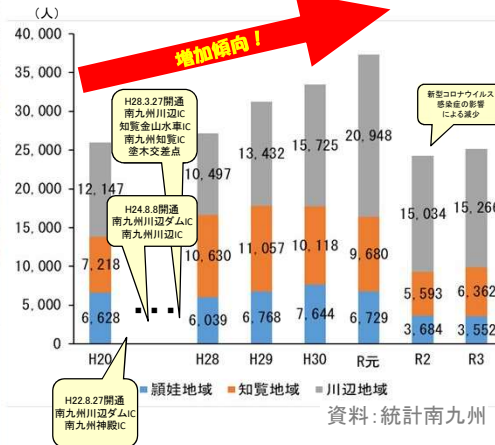

観光振興・農水産物の安定的輸送を支援！

地域高規格道路 ～南薩縦貫道～

鹿児島中央駅～枕崎市まで
約26分短縮！！

南九州市及び枕崎市の主な特産品

枕崎市の水産加工品生産額が
増加傾向！！

枕崎市水産加工品生産額

資料：枕崎の統計

南九州市への宿泊者数が
増加傾向！！

南九州市への宿泊者数

南九州市の畜産生産額が
増加傾向！！

南九州市 畜産生産額推移