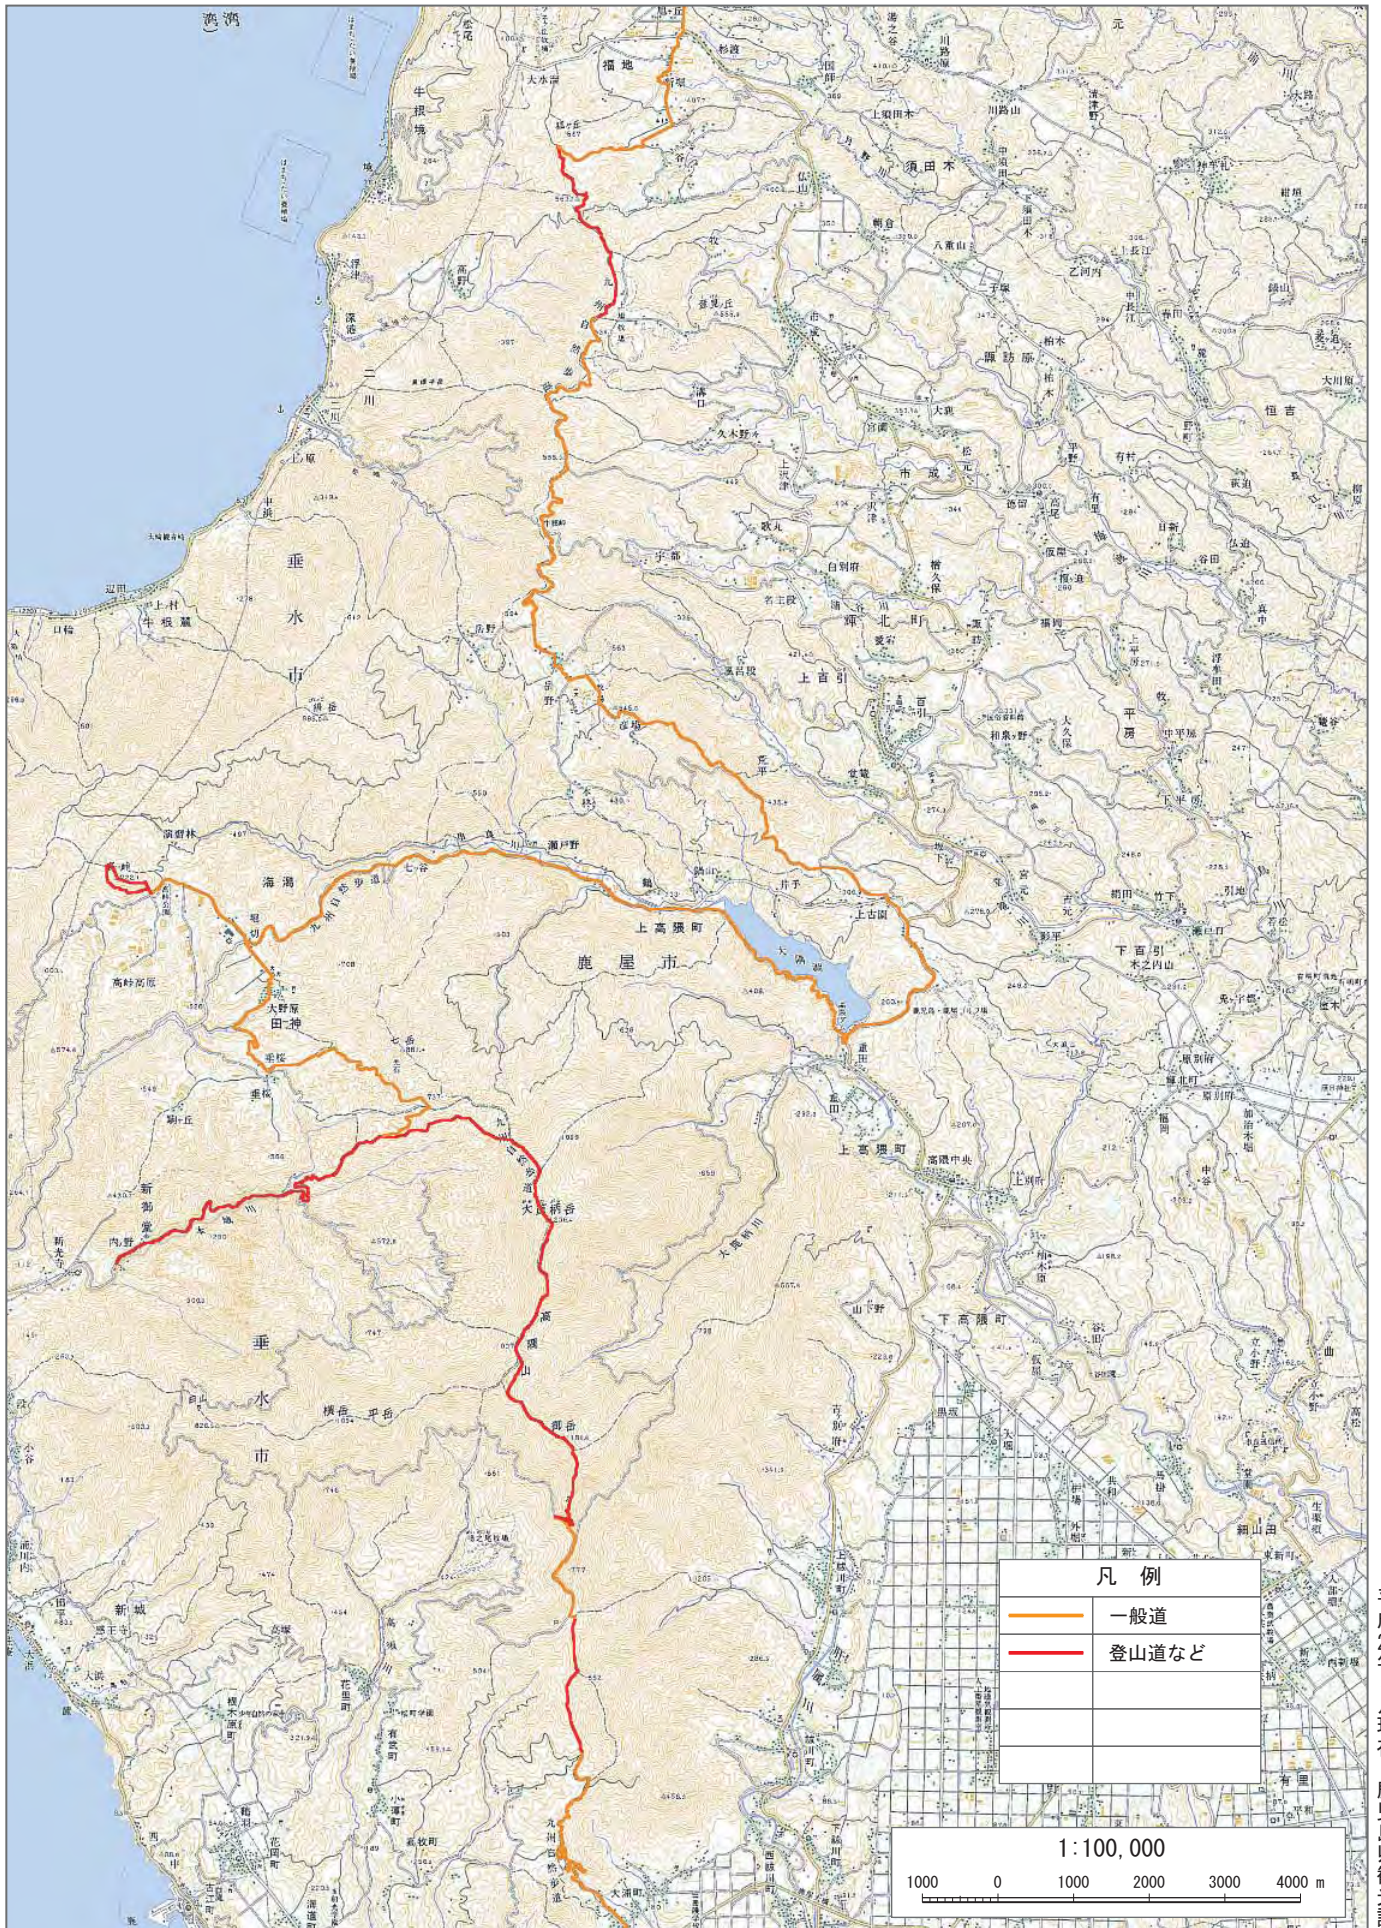

九州自然歩道

鹿児島県ルートマップ 鹿屋市・垂水市 (1/2)

平成22年3月現在 鹿児島県観光課

「この地図は、国土地理院長の承認を得て、同院発行の数値地図50000（地図画像）を複製したものである。（承認番号 平21業復、第879号）」
この地図を私的利用等以外の目的で複製する場合には、国土地理院の長の承認を得なければなりません。

九州自然歩道

鹿児島県ルートマップ 鹿屋市・垂水市 (2/2)

平成22年3月現在 鹿児島県観光課

「この地図は、国土地理院長の承認を得て、同院発行の数値地図50000(地図画像)を複製したものである。(承認番号 平21業複、第879号)」
この地図を私的利用等以外の目的で複製する場合には、国土地理院の長の承認を得なければなりません。