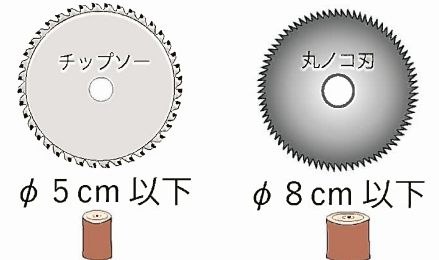

周りに気を配ろう

キックバック注意

急傾斜での使用禁止

腰より高い位置の使用禁止

大振り・往復刈り禁止

規定以上の木を切断しない

詰まったら エンジン停止

火気厳禁