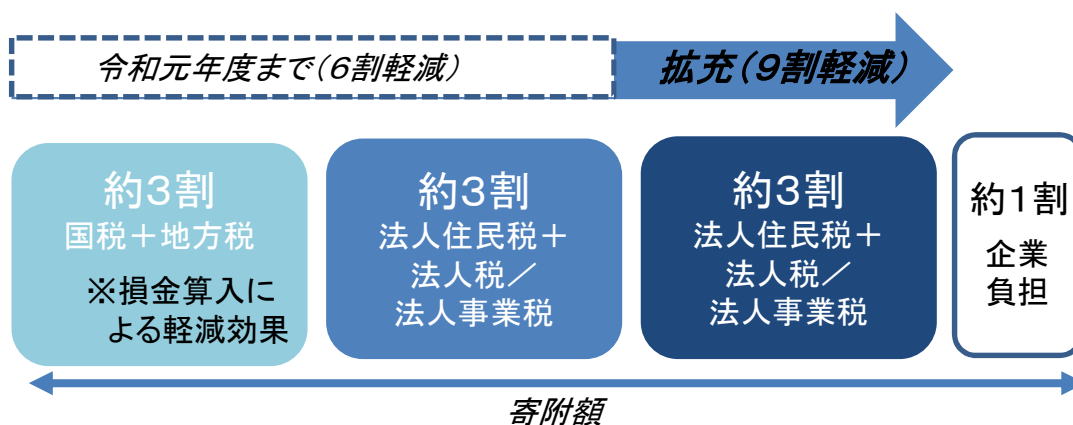

企業力を鹿児島の方に!

企業版ふるさと納税とは

寄附を通じて鹿児島県が行う地方創生の取組を応援いただいた場合に、企業のみなさまが、税制上の優遇措置が受けられる仕組みです。

企業へのメリット

社会貢献

SDGsの達成など

企業PR効果

県のホームページや
イベントで企業をご紹介

税負担軽減

法人関係税が最大9割軽減

税制の仕組み

令和2年4月から、**税の軽減効果が最大9割**に見直されました。

《税目ごとの特例措置》

- ① 法人住民税 寄附額の4割(法人住民税法人税割額の20%が上限)
- ② 法人税 法人住民税で4割に達しない場合、その残額。ただし、寄附額の1割を限度。(法人税額の5%が上限)
- ③ 法人事業税 寄附額の2割(法人事業税額の20%が上限)

(例)1,000万円寄附すると、最大約900万円の法人関係税が軽減。