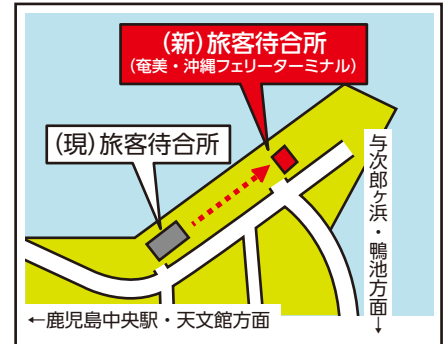

マリポートかごしまへ クルーズ船を見に行こう!

マリポートかごしまに国際クルーズ船が寄港します。ご家族、ご友人、みんなでクルーズ船を見てみませんか!

【寄港予定日】

・アザマラ・ジャーニー (マルタ)

3月12日(水)

・クイーン・エリザベス (バミューダ)

3月15日(土)※日本初寄港

・フォーレンジム (オランダ)

3月29日(土)

・シルバー・シャドー (バハマ)

4月28日(月)

※原則として船内見学は出来ません。天候や運航スケジュールなどの事情により、日程等は変更されることがあります。寄港情報は、県ホームページをご覧ください。

【問】県庁観光課 ☎099(286)3006

<http://www.pref.kagoshima.jp/ah09/infra/port/minato/cruising/h26nyukouyotei.html>

鹿児島港新港区の 旅客待合所を移転します

鹿児島港新港区の旅客待合所を移転します。駐車場については、現在整備中で駐車台数に限りがあるため、当分の間は、なるべく公共交通機関をご利用ください。

【移転日】3月15日(土)午後から

【移転先】奄美・沖縄フェリーターミナル3階
※第1待合所(3月1日現在)から桜島側へ約250メートル先です。

【待合所地図】

【問】県庁港湾空港課 ☎099(286)3645

さまざまな特典がある 公社分譲宅地で マイホームを検討して みませんか